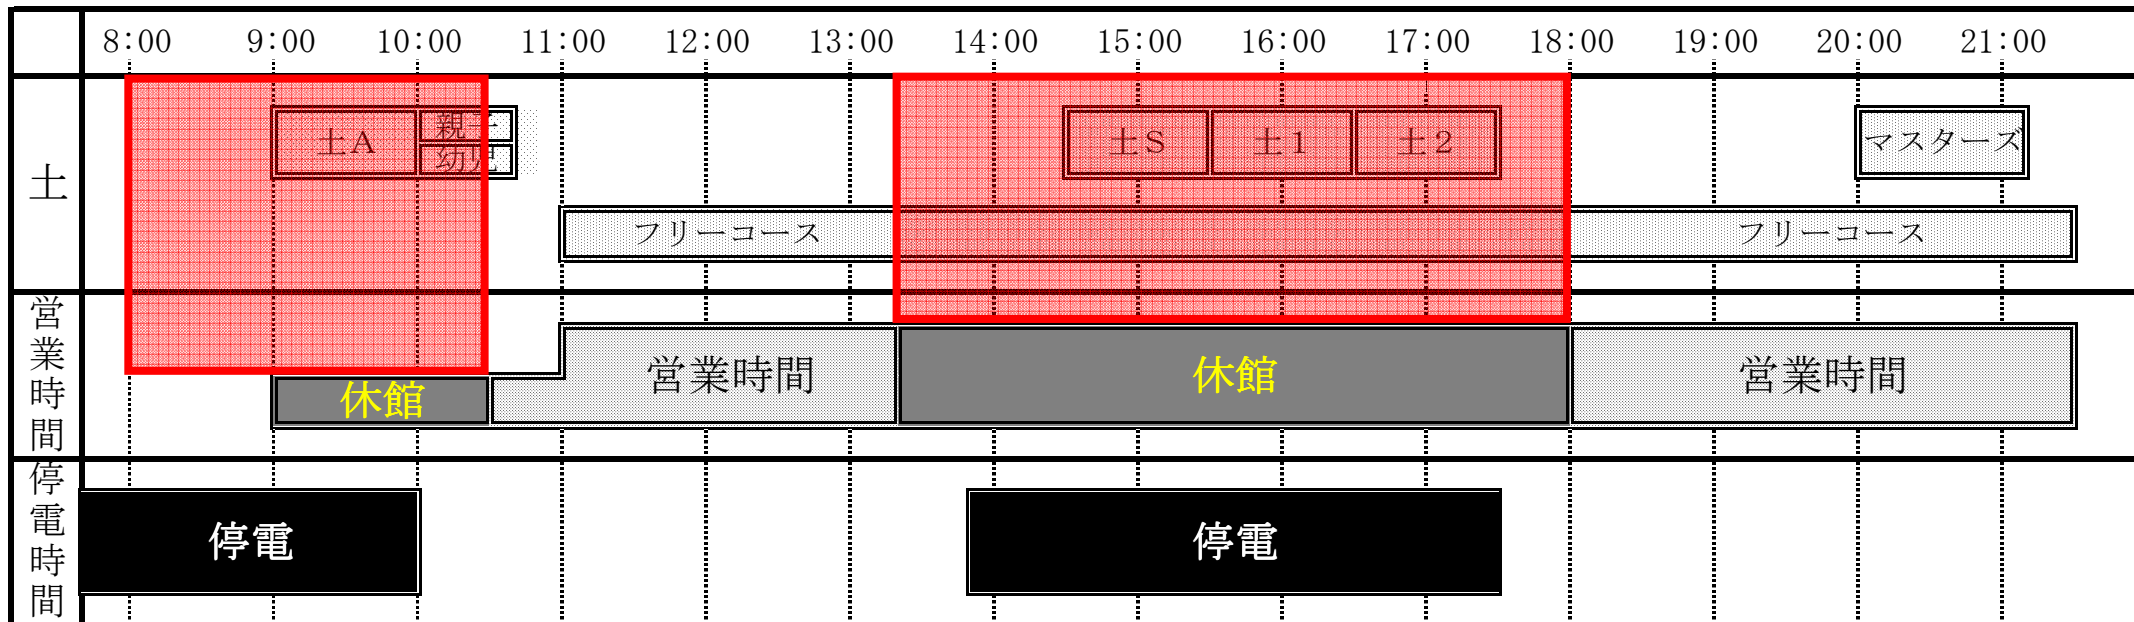

ジュニア	1回停電		2回停電	
	授業	バス	授業	バス
金1	○	/	×	/
金2	○	○	×	×
金3	○	○	×	×

昼マスターズ	×
--------	---

	1回停電	2回停電
フリー	13:30~21:30	13:30~16:20 21:00~21:30

※ 計画停電が中止の場合は、通常営業いたします。

9日(土)

停電予定 ①6:20~10:00 ②13:50~17:30

ジュニア	1回停電		2回停電	
	授業	バス	授業	バス
親子	×	/	×	/
幼児	×	/	×	/
土A	×	/	○	/
土S	○	/	×	/
土1	○	○	×	×
土2..	○	○	×	×

夜マスターズ	○
--------	---

	1回停電	2回停電
フリー	11:00~21:30	11:00~13:20 18:00~21:30

※ 計画停電が中止の場合は、通常営業いたします。

11日(月)

停電予定 15:20~19:00

	8:00	9:00	10:00	11:00	12:00	13:00	14:00	15:00	16:00	17:00	18:00	19:00	20:00	21:00
月									月1	月2	月3			
営業時間					フリーコース								フリーコース	
営業時間					営業時間				休館				営業時間	
停電時間									停電					