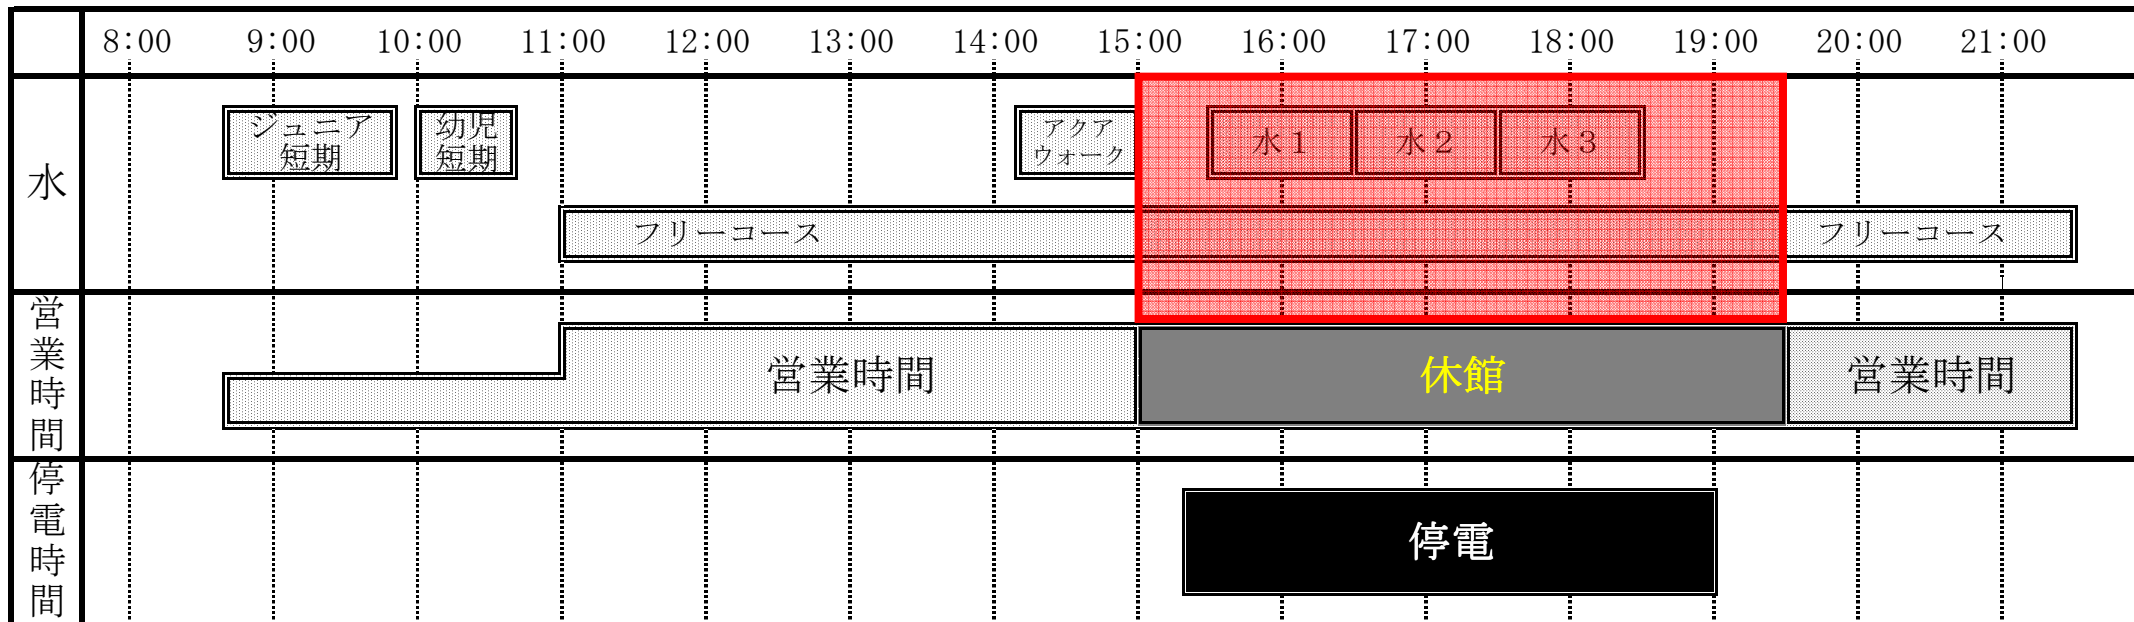

6日(水)

停電予定 15:20~19:00

ジュニア	授業	バス
ジュニア短期	○	○
幼児短期	○	/
水1	×	/
水2	×	×
水3	×	×

アクアウォーク	○
---------	---

フリー	11:00~15:00 19:30~21:30
-----	----------------------------

※ 計画停電が中止の場合は、通常営業いたします。

7日(木)

停電予定 12:20~16:00