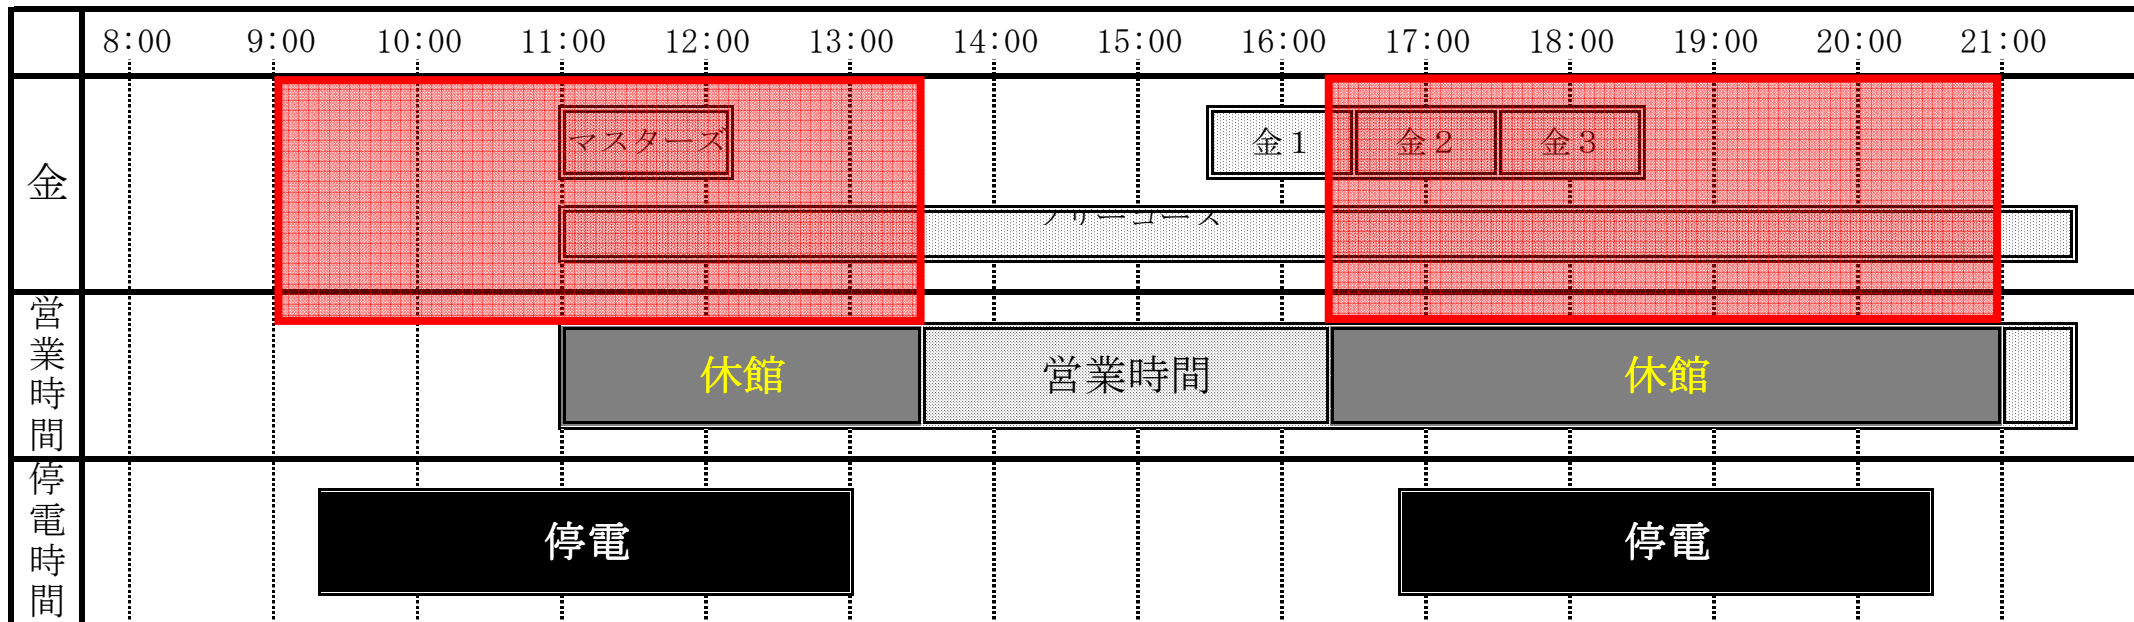

ジュニア	授業	バス
ジュニア短期	○	○
親子	○	/
幼児	×	/
木1	×	/
木2	○	×
木3	○	○

夜マスターズ	○
--------	---

フリー	11:00~12:00 16:30~21:30
-----	----------------------------

※ 計画停電が **中止** の場合は、**通常営業** いたします。

8日(金)

停電予定

① 9:20~10:00

② 16:50~17:30