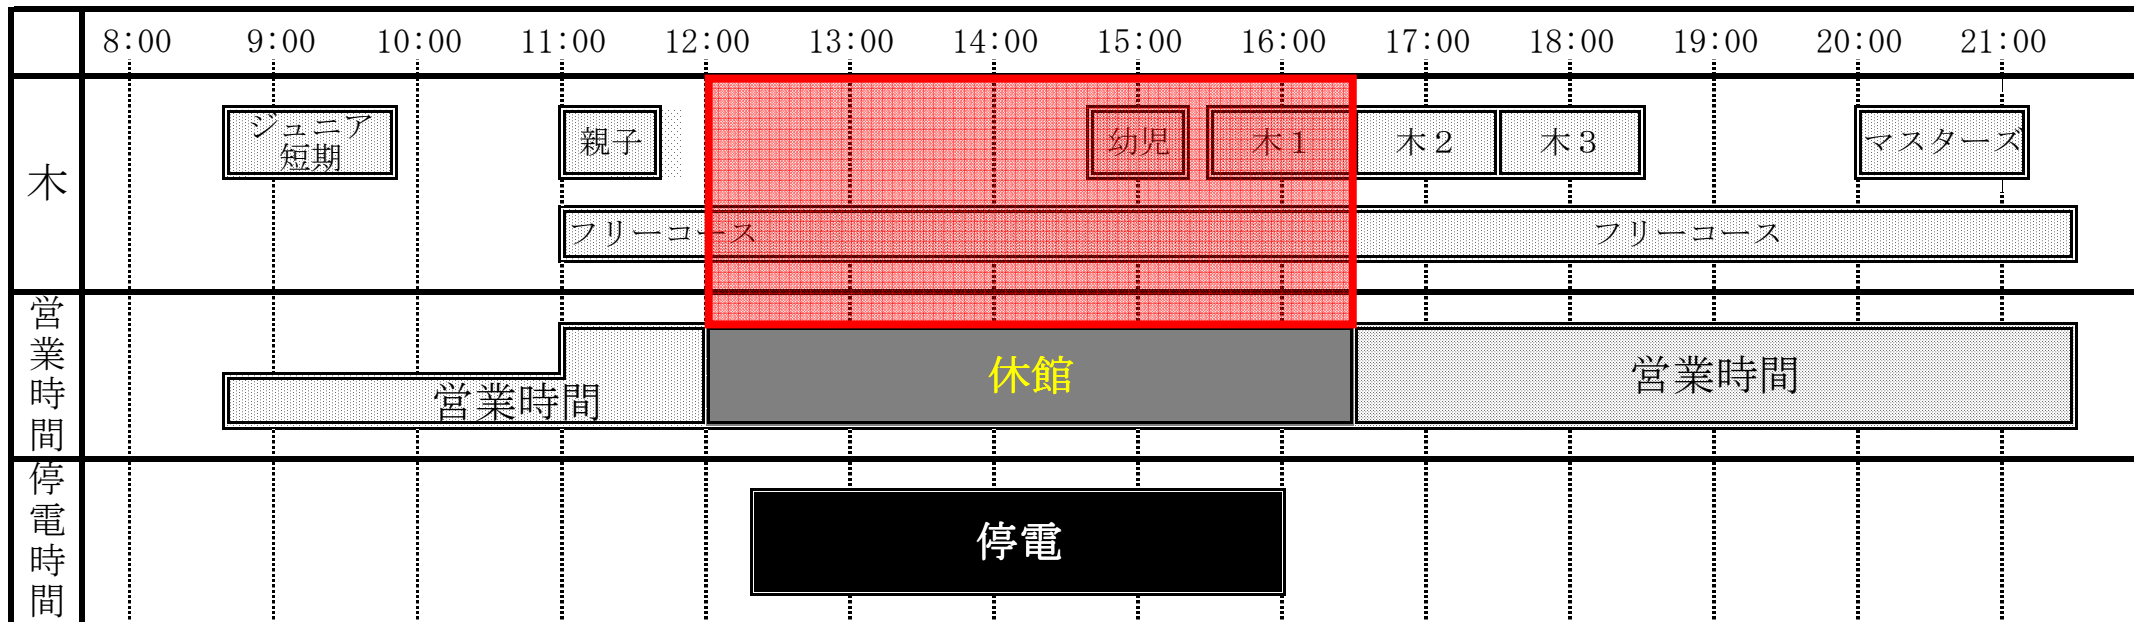

6日(水)

停電予定 15:20~19:00

ジュニア	授業	バス
ジュニア短期	○	○
幼児短期	○	/
水1	×	/
水2	×	×
水3	×	×

アクアウォーク	○
---------	---

フリー	11:00~15:00 19:30~21:30
-----	----------------------------

※ 計画停電が中止の場合は、通常営業いたします。

7日(木)

停電予定 12:20~16:00